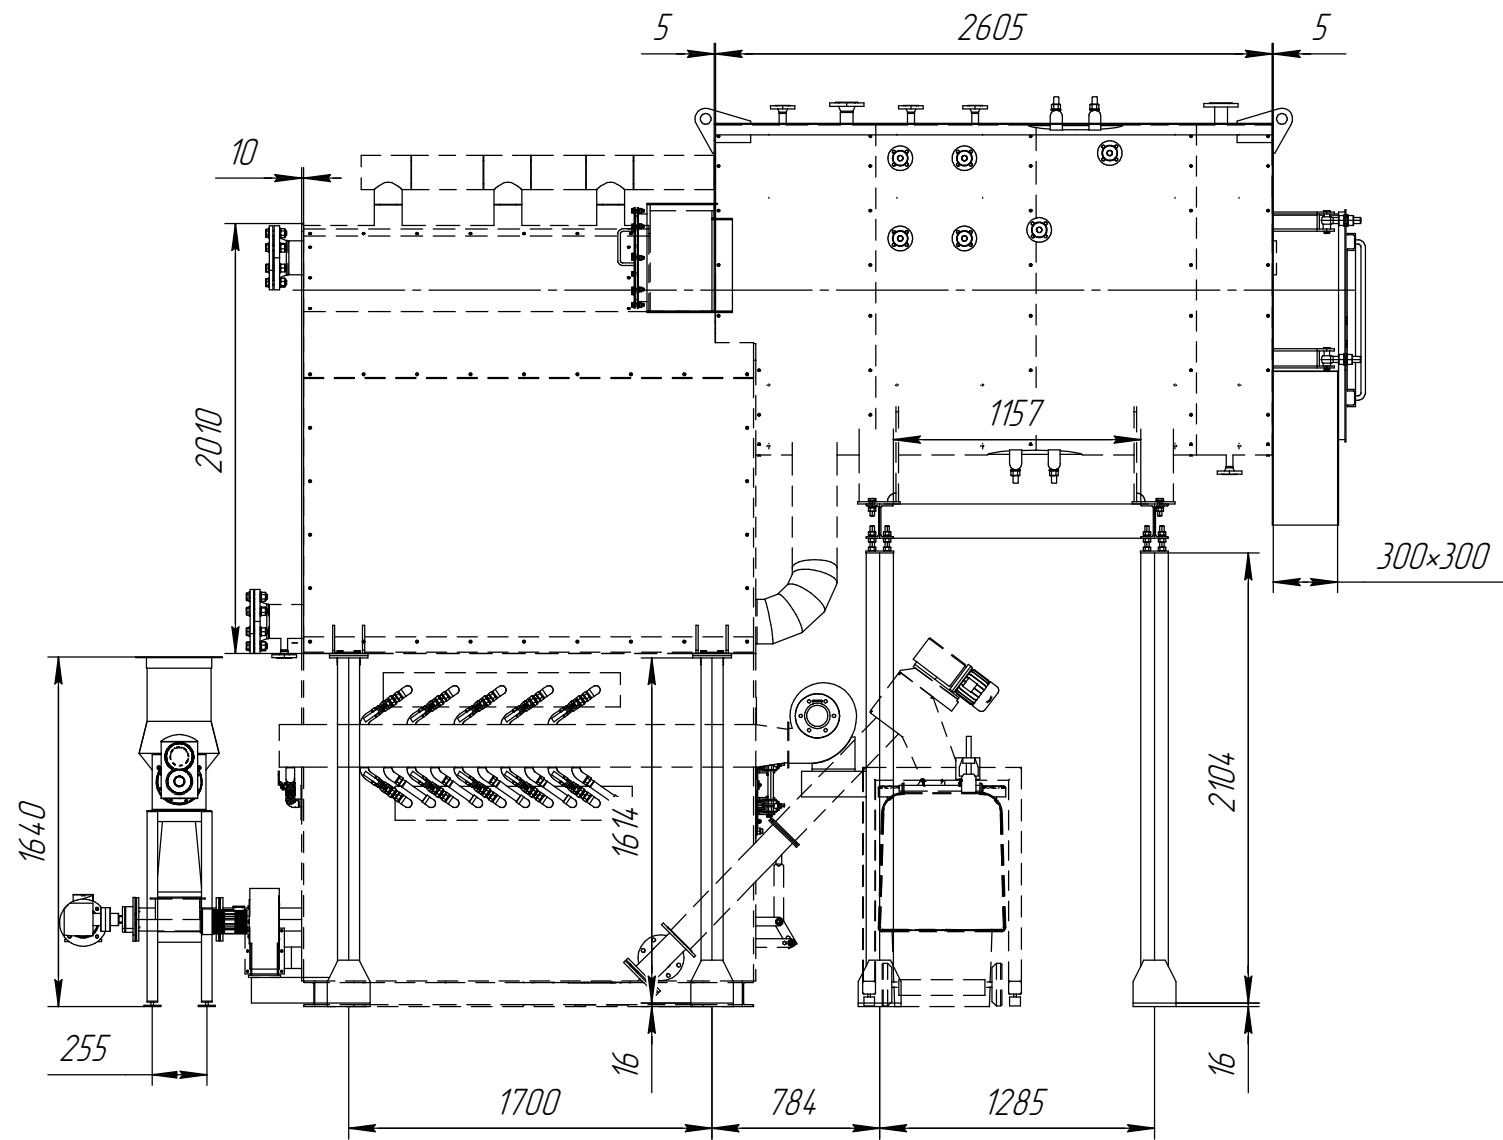

BSA-1.0/0.9D.00.00.00.00.00 BO

Перв. примен.
Справ. №

Подп. и дата
Инв. № дудл.
Взам. инв. №
Подп. и дата
Инв. № подл.

BSA-1.0/0.9D.00.00.00.00.00 BO				Лит.	Масса	Масштаб
Котел паровий з топкою для спалювання біопалива Чертеж общого виду						1:25
Изм. Лист	№ докум.	Подп.	Дата	Лист	Листов	1
Разраб.						
Проб.						
Т.контр.						
Н.контр.						
Утв.						