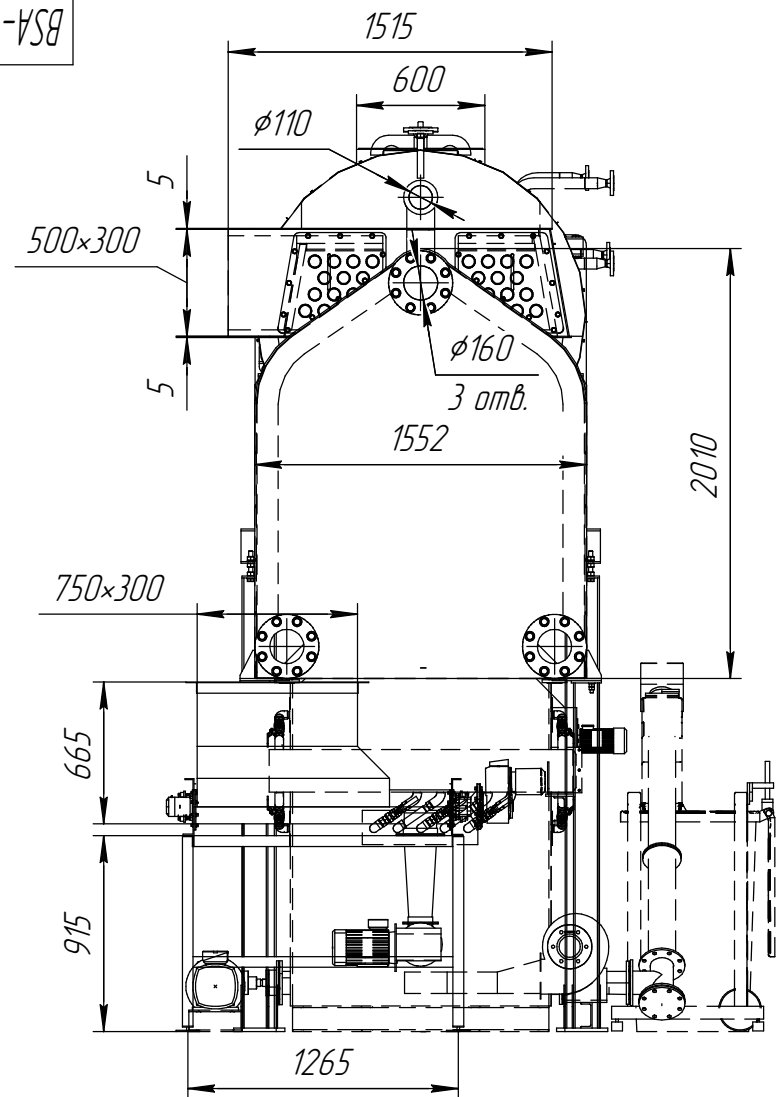

BSA-1.0/0.9D.00.00.00.00.00 BO

Перв. примен.
Справ. №

Подп. и дата
Инв. № дудл.
Взам. инв. №
Подп. и дата
Инв. № подл.

BSA-1.0/0.9D.00.00.00.00.00 BO				Лит.	Масса	Масштаб
Котел паровий з топкою для спалювання біопалива Чертеж общого виду						1:25
Изм. Лист	№ докум.	Подп.	Дата	Лист	Листов	1
Разраб.						
Проб.						
Т.контр.						
Н.контр.						
Утв.						