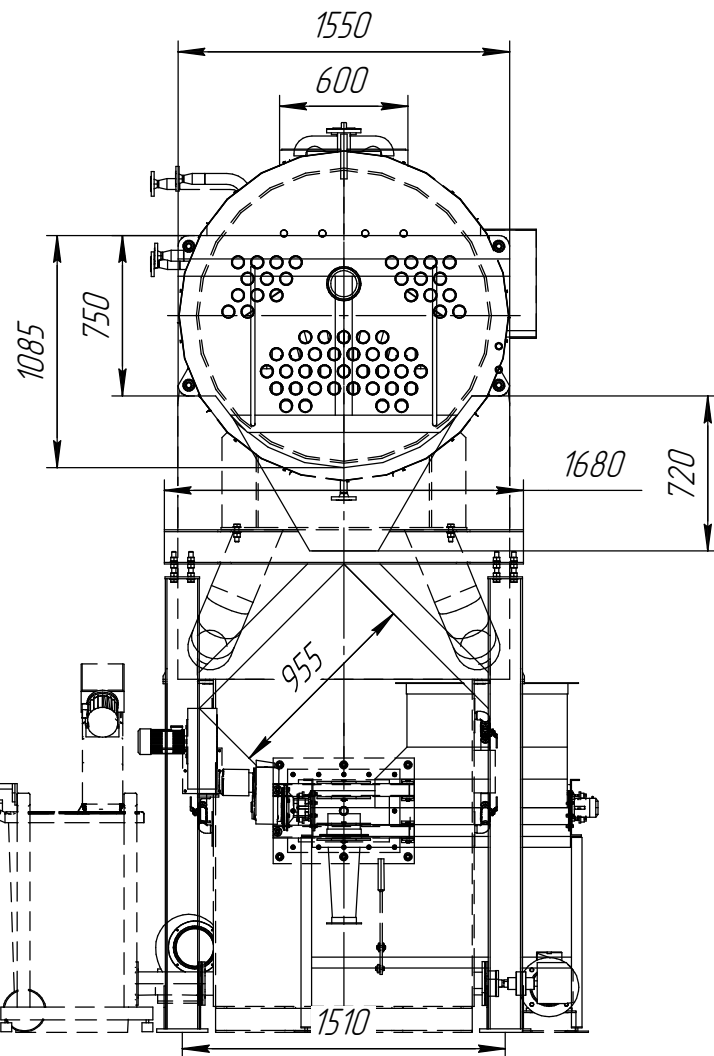

BSA-1.0/0.9D.00.00.00.00.00 BO

Перв. примен.
Справ. №

Подп. и дата
Инв. № дудл.
Взам. инв. №
Подп. и дата
Инв. № подл.

BSA-1.0/0.9D.00.00.00.00.00 BO				Лит.	Масса	Масштаб
Котел паровий з топкою для спалювання біопалива Чертеж общого виду						1:25
Изм. Лист	№ докум.	Подп.	Дата	Лист	Листов	1
Разраб.						
Проб.						
Т.контр.						
Н.контр.						
Утв.						